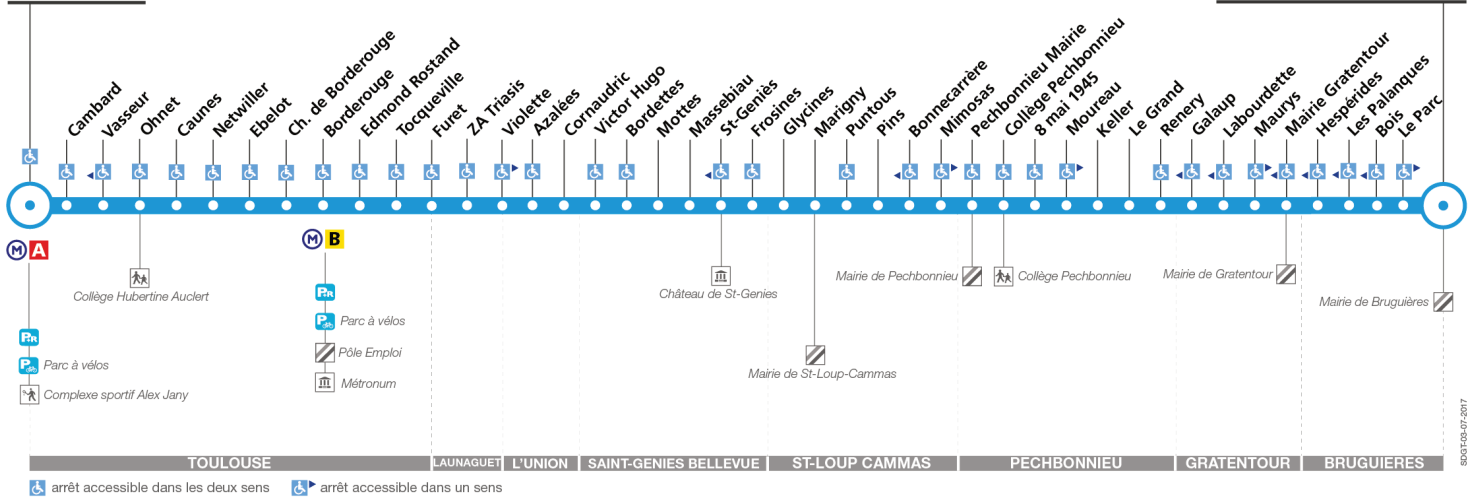

33

Direction Bruguières Mairie

du 4 septembre 2017
au 1 juillet 2018

Argoulets

Bruguières Mairie

Lundi à vendredi

Argoulets	05:55	06:25	06:50	07:10	07:35	08:10	08:40	09:20	10:00	10:40	11:20	12:00	12:41	13:20	14:00	14:40	15:20	15:58	16:25	16:50	17:15	17:40	18:05	18:35
Borderouge	06:05	06:35	07:01	07:21	07:48	08:23	08:52	09:32	10:11	10:51	11:32	12:12	12:52	13:31	14:11	14:52	15:32	16:10	16:38	17:03	17:28	17:53	18:18	18:48
Violette	06:14	06:44	07:11	07:33	08:00	08:35	09:04	09:41	10:20	11:00	11:41	12:21	13:01	13:40	14:20	15:01	15:41	16:21	16:50	17:15	17:40	18:05	18:30	19:00
St-Geniès	06:21	06:51	07:18	07:40	08:09	08:42	09:11	09:48	10:27	11:07	11:48	12:28	13:08	13:47	14:27	15:08	15:49	16:29	16:58	17:23	17:48	18:13	18:38	19:08
Marigny	06:26	06:56	07:23	07:45	08:14	08:47	09:16	09:53	10:32	11:12	11:53	12:33	13:13	13:52	14:32	15:13	15:54	16:34	17:03	17:28	17:53	18:18	18:43	19:12
Pechbonnieu Mairie	06:28	06:58	07:26	07:48	08:17	08:49	09:18	09:55	10:34	11:14	11:55	12:35	13:15	13:55	14:35	15:16	15:57	16:37	17:06	17:31	17:56	18:21	18:46	19:15
Collège Pechbonnieu	06:30	07:00	07:28	07:50	08:20	08:51	09:20	09:57	10:36	11:16	11:57	12:37	13:17	13:57	14:37	15:18	15:59	16:39	17:08	17:33	17:58	18:23	18:48	19:17
Mairie Gratentour	06:38	07:08	07:37	07:59	08:30	09:00	09:29	10:06	10:45	11:25	12:06	12:46	13:26	14:07	14:47	15:28	16:09	16:49	17:18	17:43	18:08	18:33	18:58	19:26
Bruguières Mairie	06:43	07:13	07:42	08:04	08:35	09:05	09:34	10:11	10:50	11:30	12:11	12:51	13:31	14:12	14:52	15:33	16:14	16:54	17:23	17:48	18:13	18:38	19:03	19:31
Argoulets	19:15	20:15																						
Borderouge	19:27	20:26																						
Violette	19:37	20:35																						
St-Geniès	19:44	20:42																						
Marigny	19:48	20:46																						
Pechbonnieu Mairie	19:51	20:49																						
Collège Pechbonnieu	19:53	20:51																						
Mairie Gratentour	20:01	20:59																						
Bruguières Mairie	20:06	21:04																						