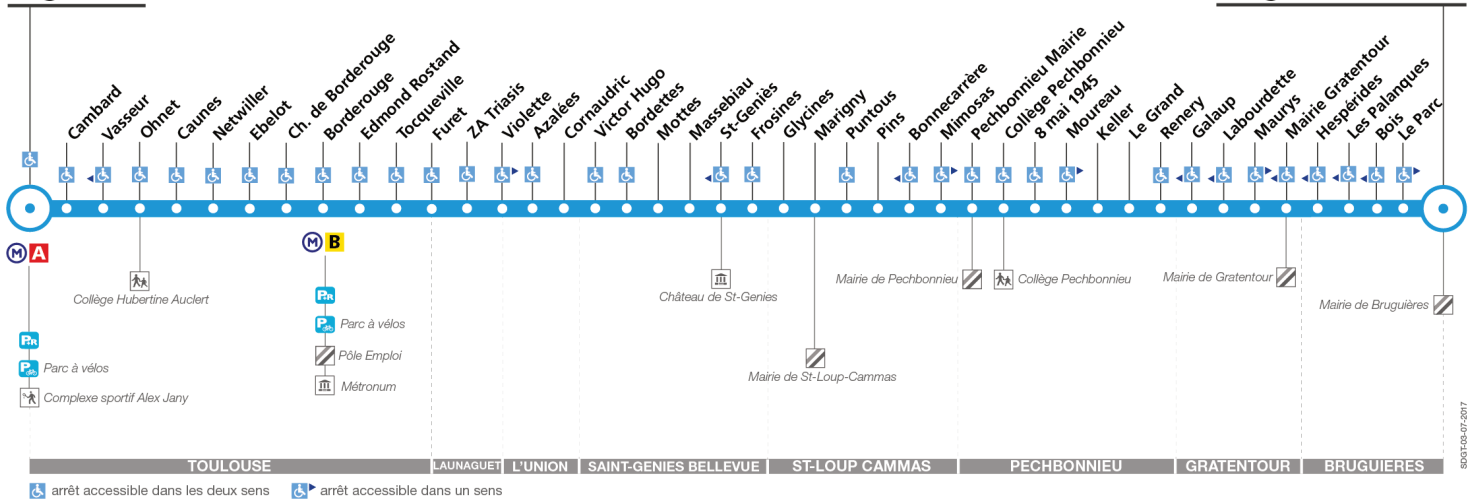

33

Direction Argoulets

du 4 septembre 2017
au 1 juillet 2018

Argoulets

Bruguières Mairie

Lundi à vendredi

Bruguières Mairie	06:20	-	-	06:55	07:25	07:55	08:20	08:45	09:15	09:45	10:20	11:00	11:40	12:20	13:00	13:40	14:20	15:00	15:40	16:20	17:00	17:35	18:00	18:25
Mairie Gratentour	06:25	06:40	-	07:01	07:31	08:01	08:26	08:51	09:20	09:50	10:25	11:05	11:45	12:25	13:05	13:45	14:25	15:05	15:45	16:25	17:05	17:40	18:05	18:30
Collège Pechbonnieu	06:34	06:49	07:00	07:11	07:41	08:11	08:36	09:01	09:29	09:59	10:34	11:14	11:54	12:34	13:14	13:54	14:34	15:14	15:54	16:35	17:15	17:48	18:13	18:38
Pechbonnieu Mairie	06:36	06:51	07:02	07:13	07:43	08:13	08:38	09:03	09:30	10:00	10:35	11:15	11:55	12:35	13:15	13:56	14:36	15:16	15:56	16:37	17:17	17:50	18:15	18:40
Marigny	06:39	06:54	07:05	07:16	07:46	08:16	08:41	09:06	09:32	10:02	10:37	11:17	11:57	12:37	13:17	13:58	14:38	15:19	15:59	16:41	17:20	17:53	18:17	18:42
St-Genies	06:43	06:58	07:09	07:20	07:50	08:20	08:45	09:10	09:36	10:06	10:41	11:21	12:01	12:41	13:21	14:02	14:42	15:23	16:03	16:45	17:24	17:57	18:21	18:46
Violette	06:50	07:05	07:16	07:27	07:57	08:27	08:52	09:17	09:43	10:13	10:48	11:28	12:08	12:48	13:28	14:09	14:49	15:30	16:10	16:52	17:31	18:04	18:28	18:53
Borderouge	07:00	07:15	07:29	07:42	08:12	08:42	09:04	09:29	09:53	10:23	10:58	11:38	12:18	12:58	13:38	14:19	14:59	15:41	16:22	17:05	17:44	18:17	18:41	19:05
Argoulets	07:11	07:26	07:41	07:54	08:24	08:54	09:16	09:41	10:05	10:35	11:10	11:50	12:30	13:10	13:50	14:31	15:11	15:53	16:34	17:17	17:56	18:29	18:53	19:16
Bruguières Mairie	18:50	19:10	19:40	20:15																				
Mairie Gratentour	18:55	19:15	19:45	20:20																				
Collège Pechbonnieu	19:02	19:22	19:52	20:27																				
Pechbonnieu Mairie	19:04	19:23	19:53	20:28																				
Marigny	19:06	19:25	19:55	20:30																				
St-Genies	19:10	19:29	19:59	20:34																				
Violette	19:17	19:36	20:04	20:39																				
Borderouge	19:28	19:47	20:15	20:49																				
Argoulets	19:39	19:58	20:25	20:59																				

Samedi

Bruguières Mairie	07:20	08:20	09:20	10:30	11:50	13:10	14:30	15:50	17:10	18:00	18:50	19:45												
Mairie Gratentour	07:25	08:25	09:25	10:35	11:55	13:15	14:35	15:55	17:15	18:05	18:55	19:50												
Collège Pechbonnieu	07:33	08:33	09:33	10:43	12:03	13:23	14:43	16:03	17:23	18:13	19:03	19:58												
Pechbonnieu Mairie	07:34	08:34	09:34	10:44	12:05	13:25	14:45	16:05	17:24	18:14	19:04	19:59												
Marigny	07:36	08:36	09:37	10:47	12:08	13:28	14:48	16:07	17:26	18:16	19:06	20:01												
St-Genies	07:40	08:40	09:41	10:51	12:12	13:32	14:52	16:11	17:30	18:20	19:10	20:05												
Violette	07:47	08:47	09:48	10:58	12:19	13:39	14:59	16:18	17:37	18:27	19:17	20:12												
Borderouge	07:57	08:57	09:58	11:08	12:30	13:50	15:10	16:29	17:48	18:37	19:27	20:22												
Argoulets	08:07	09:07	10:09	11:19	12:41	14:01	15:21	16:40	17:59	18:48	19:38	20:33												

Lundi à vendredi en vacances scolaires